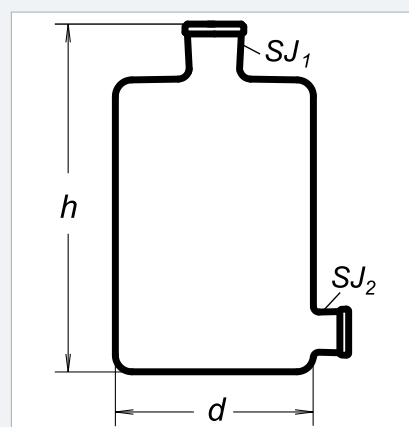

## WOULFFSCHE FLASCHEN mit Hals und Bodentubus

Cat. No. 2035						
Catalog No. Katalog-Nr.	Capacity (ml) Kapazität	d (mm)	h (mm)	SJ1	SJ2	Packing (pcs) Packung (Stück)
1632415041500	500	95	145	19/26	19/26	4
1632415041940	1000	110	180	24/29	19/26	4
1632415041950	2000	135	225	29/32	19/26	3
1632415041956	5000	180	316	45/40	24/29	1
1632415041957	5000	180	316	45/40	29/32*	1
1632415041966	10000	225	380	50/42	29/32	1
1632415041967	15000	260	420	50/42	29/32	1
1632415041968	20000	278	502	50/42	29/32	1

\* Outside the regulation

\* Abmessungen außerhalb der Norm

PN  
70 4606