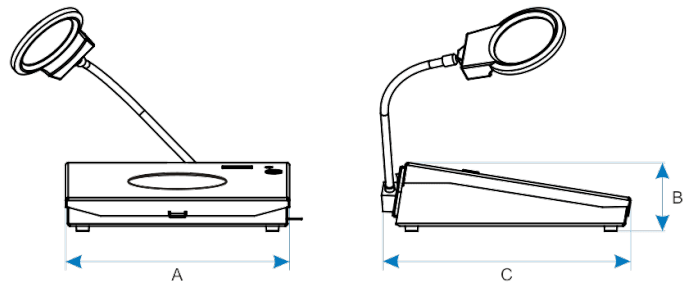

Equipamento padrão

- um contador com a função de calcular a média de várias medições
- lâmpada de anel que garante iluminação uniforme do campo de contagem
- lupa com potência óptica de 3,25 dioptrias e possibilidade de colocá-la numa posição ideal para o usuário
- marcador padrão
- placa de fundo claro e escuro
- placa de índice substituível
- adaptadores para placas de Petri com diâmetros menores que 120 mm

DADOS TÉCNICOS

controlador	microprocessador
ecrã	LED (0...999)
estrutura	chapa revestida a pó

Dimensões totais [mm]

largura A	300
altura B	90*
profundidade C	325
peso [kg]	4,9

PARÂMETROS BÁSICOS

diâmetro do campo de contagem [mm]	120
potência óptica	3,25 dioptrias
iluminação instalada fora da câmara de trabalho	lâmpada de anel 20W