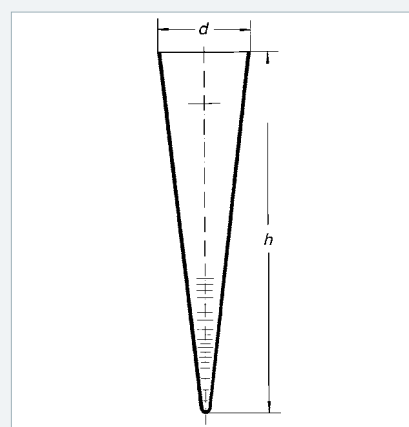

CONE SETTLING

acc. Imhoff, closed tip

SEDIMENTIERGEFÄSSE

nach Imhoff, geschlossene Spitze

Cat. No. 2745					
Catalog No. Katalog-Nr.	Capacity (ml) Kapazität	d (mm)	h (mm)	Subdivision Unterteilung	Packing (pcs) Packung (Stück)
1632432430044	1000	118.00	470.00	czech / tschechisch	10
1632432430144	1000	118.00	470.00	german / deutsch	10
1632432430244	1000	118.00	470.00	swiss / schweizerisch	10

CONE SETTLING

acc. Imhoff, with stopcock

SEDIMENTIERGEFÄSSE

nach Imhoff, mit Hahn

Cat. No. 2746					
Catalog No. Katalog-Nr.	Capacity (ml) Kapazität	d (mm)	h (mm)	Subdivision Unterteilung	Packing (pcs) Packung (Stück)
1632432440044	1000	118.00	470.00	czech / tschechisch	10
1632432440144	1000	118.00	470.00	german / deutsch	10
1632432440244	1000	118.00	470.00	swiss / schweizerisch	10