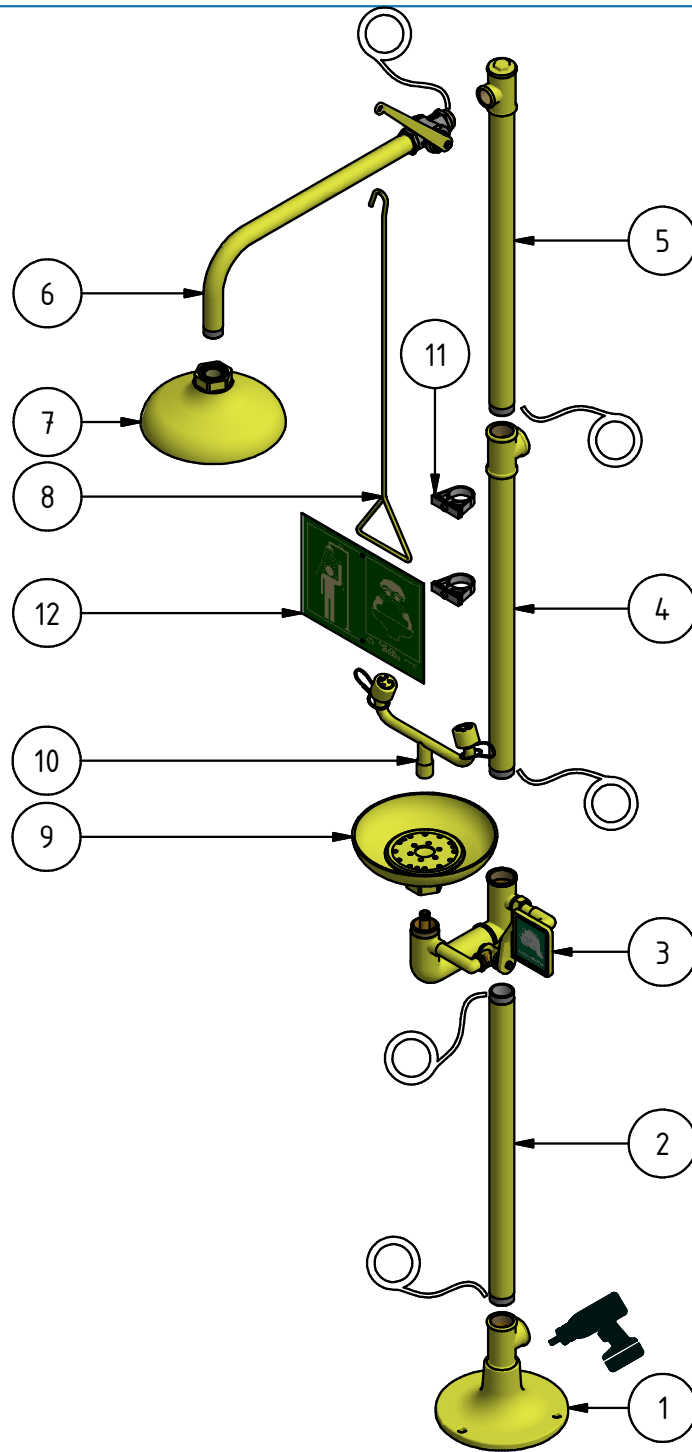

REV: A
FECHA / DATE: 02/06/2022
APROBADO / APPROVED: Jaume Muñoz
DIBUJADO / DRAWN: Xavier Mañes
FECHA / DATE: 08/10/2010

DIMENSIONES EN MILÍMETROS
PUEDEN VARIAR ±10mm

DIMENSIONS IN MILLIMETERS
MAY VARY BY ±10mm

TAMAÑO / SIZE ESCALA / SCALE
DIN A4 1 : 20

REF.
104220

Ducha y Lavaojos sobre pedestal, rociador / recogedor ABS
Pedestal Shower and Eyewash, ABS shower head / bowl

Este plano es propiedad de Carlos Arboles S.A. estando prohibida su reproducción y entrega a terceros sin previa autorización de Carlos Arboles S.A.
This drawing is owned by Carlos Arboles S.A. prohibited its reproduction and delivery to third parties without prior permission of Carlos Arboles S.A.

Item	Qty	Ref.	Descr.
1	1	180030	CONJUNTO PIE CON TE
2	1	864650	TUBO 1" 1/4 x 650 mm
3	1	180135	CONJUNTO BLOQUE LAVA-OJOS 4220 4230
4	1	180125	CONJUNTO TUBO 650 CON TE 1" 1/4
5	1	180120	CONJUNTO TUBO 650 CON TE 1" 1/4 x 1" + TAPÓN
6	1	180075	CONJUNTO BRAZO DUCHA
7	1	190100	ROCIADOR DUCHA AMARILLO ABS
8	1	190105	TIRADOR DUCHA
9	1	190150	RECOGEDOR LAVAOJOS AMARILLO ABS
10	1	190136	DISTRIBUIDOR LAVAOJOS (PLÁSTICO)
11	1	191007	KIT FIJACIÓN CARTEL
12	1	191006	CARTEL DUCHA / LAVAOJOS

DIMENSIONES EN MILÍMETROS
PUEDEN VARIAR ±10mm

DIMENSIONS IN MILLIMETERS
MAY VARY BY ±10mm

TAMAÑO / SIZE DIN A4	ESCALA / SCALE 1 : 13	
-------------------------	--------------------------	--

REF. 104220 Ducha y Lavaojos sobre pedestal, rociador / recogedor ABS
Pedestal Shower and Eyewash, ABS shower head / bowl