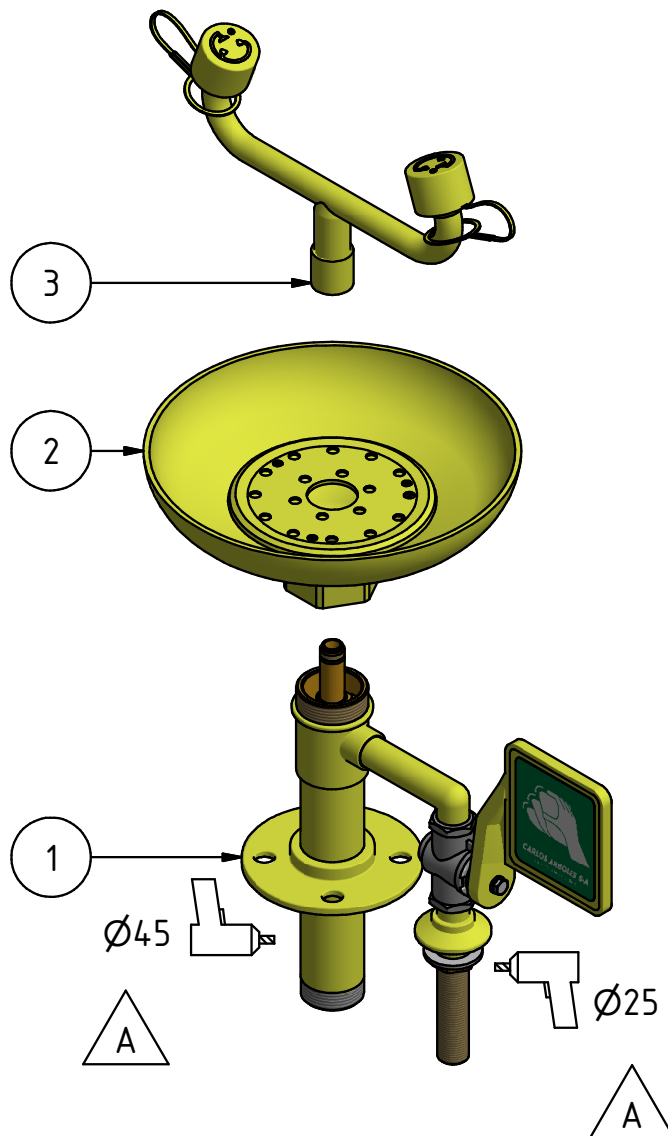

TAMAÑO / SIZE  
DIN A4

ESCALA / SCALE  
1:5

REF.  
102212

LAVAJOS DE EMERGENCIA, MONTAJE MESA, RECOGEDOR ABS  
EMERGENCY EYEWASH, BENCH MOUNTED, ABS BOWL

Este plano es propiedad de Carlos Arboles S.A. estando prohibida su reproducción y entrega a terceros sin previa autorización de Carlos Arboles S.A.  
This drawing is owned by Carlos Arboles S.A. prohibited its reproduction and delivery to third parties without prior permission of Carlos Arboles S.A.

DIMENSIONES EN MILÍMETROS  
PUEDEN VARIAR ±10mm

DIMENSIONS IN MILLIMETERS  
MAY VARY BY ±10mm

TAMAÑO / SIZE DIN A4	ESCALA / SCALE 1:5	
-------------------------	-----------------------	--

REF.  
102212

LAVAOJOS DE EMERGENCIA, MONTAJE MESA, RECOGEDOR ABS  
EMERGENCY EYEWASH, BENCH MOUNTED, ABS BOWL