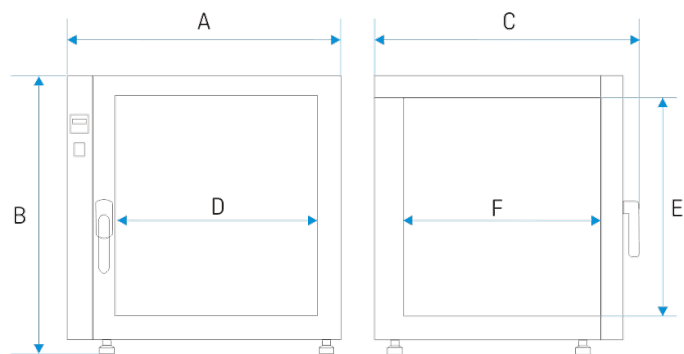

### CÂMARA

tipo de porta	opaca
interior	aço inoxidável conforme DIN 1.4016
estrutura	chapa revestida a pó

### Dimensões totais [mm] /1/

largura A	720
altura B	730
profundidade C	710

### Dimensões internas [mm]

largura D	460
altura E	530
profundidade F	440

prateleiras (padrão   máx.)	2   7
carga de trabalho máxima na prateleira [kg] /2/	10
carga de trabalho máxima da unidade [kg]	60
peso [kg]	64