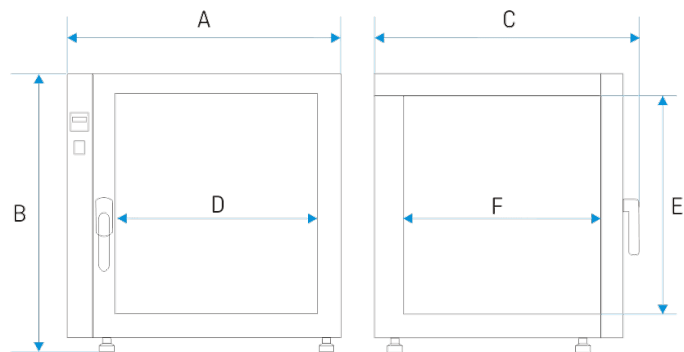

### CÂMARA

tipo de porta	opaca
interior	aço inoxidável conforme DIN 1.4016
estrutura	chapa revestida a pó

#### Dimensões totais [mm] /1/

largura A	720
altura B	730
profundidade C	710

#### Dimensões internas [mm]

largura D	460
altura E	530
profundidade F	440

prateleiras (padrão   máx.)	2   7
carga de trabalho máxima na prateleira [kg] /2/	10
carga de trabalho máxima da unidade [kg]	60
peso [kg]	64