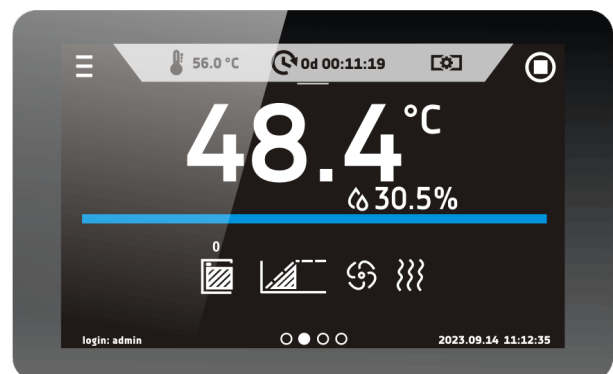

Ficha de dados

print date: 2026-01-20

Câmara Climática KKP 240 Smart PRO

A foto acima é apenas para referência, pode mostrar opções adicionais não incluídas no equipamento padrão. A aparência real, particularmente a cor e a estrutura do material podem diferir das apresentadas na foto.

Vantagens do controlador SMART PRO:

- ecrã sensível ao toque grande (7"), nítido e colorido
- portas LAN, USB e WiFi para comunicação e transferência de dados
- programas de tempo e temperatura multissegmentos
- visão geral dos dados em formato tabular e gráfico
- alarme visual e sonoro
- função de administrador para gestão
- login protegido por senha
- memória interna para programas e armazenamento de dados
- registro de eventos com notificações do usuário
- software LabDesk e manual do usuário para download direto

Smart PRO - preview screen

DADOS TÉCNICOS

convecção de ar	forçada
capacidade da câmara [l]	315
capacidade de trabalho [l]	237
controlador	PID do microprocessador
ecrã	Ecrã sensível ao toque a cores de 7"