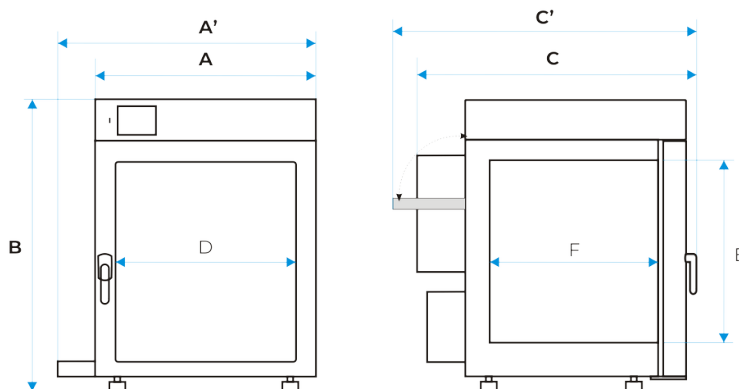

CÂMARA

tipo de porta	1 porta externa opaca, 1 porta interna de vidro
interior	
Smart PRO	aço inoxidável à prova de ácido conforme DIN 1.4301
IG Smart PRO	aço inoxidável à prova de ácido conforme DIN 1.4301
estrutura	
Smart PRO	chapa revestida a pó
IG Smart PRO	acabamento tipo linha de aço inoxidável

Dimensões totais [mm] /1/

largura A	820
largura A'	960
altura B	1140
profundidade C	840
profundidade C'	940

Dimensões internas [mm]

largura D	600
altura E	800
profundidade F	500

prateleiras (padrão máx.)	3 10
carga de trabalho máxima na prateleira [kg] /2/	25
carga de trabalho máxima da unidade [kg]	90
Capacidade do tanque de água externo [l]	6
peso [kg]	117