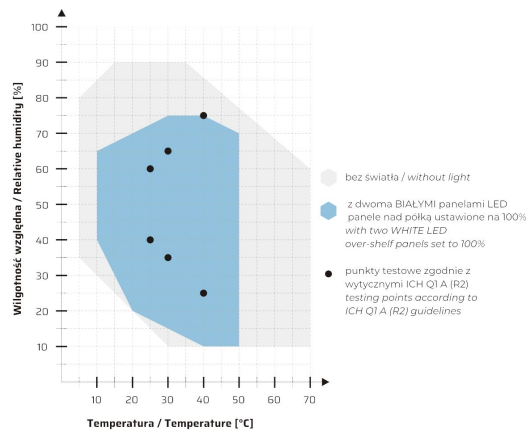

Vantagens do controlador SMART PRO:

- ecrã sensível ao toque grande (7"), nítido e colorido
- portas LAN, USB e WiFi para comunicação e transferência de dados
- programas de tempo e temperatura multissegmentos
- visão geral dos dados em formato tabular e gráfico
- alarme visual e sonoro
- função de administrador para gestão
- login protegido por senha
- memória interna para programas e armazenamento de dados
- registro de eventos com notificações do usuário
- software LabDesk e manual do usuário para download direto

Smart PRO - preview screen

DADOS TÉCNICOS

convecção de ar	forçada
capacidade da câmara [l]	315
capacidade de trabalho [l]	237
controlador	PID do microprocessador
ecrã	Ecrã sensível ao toque a cores de 7"

TEMPERATURA E HUMIDADE

Intervalo de temperatura de trabalho sem humidade [°C]	0...+70 (máx. 20°C abaixo da temperatura ambiente)
Variação de temperatura (espacial) a 40°C [±/°C]	±0,3
Flutuação de temperatura (tempo) a 40°C [±/°C]	±0,1
Intervalo de temperatura de trabalho com humidade [°C]	+5...+70 (máx. 20°C abaixo da temperatura ambiente)
resolução de temperatura a cada ... [°C]	0,1
Variação de temperatura (espacial) a 40°C, 75% HR [°C]	±0,3
Flutuação de temperatura (tempo) a 40°C, 75% HR [°C]	±0,1
Variação de temperatura (espacial) a 25°C, 60% HR [°C]	±0,2
Flutuação de temperatura (tempo) a 25°C, 60% HR [°C]	±0,1
proteção de temperatura	classe 3.3 conforme DIN 12880
Intervalo de humidade relativa [%]	10...90 (veja o gráfico para detalhes)
resolução de humidade a cada ... [%]	0,1
Variação de humidade (espacial) a 40°C, 75% HR [±/-% HR]	< ±1,0
Flutuação de humidade (tempo) a 40°C, 75% HR [±/-% HR]	±0,3
Variação de humidade (espacial) a 25°C, 60% HR [±/-% HR]	±0,8
Flutuação de humidade (tempo) a 25°C, 60% HR [±/-% HR]	±0,2
Tempo de recuperação para definir valores após 30 seg. de porta aberta a 40°C, 75% HR [min]	10