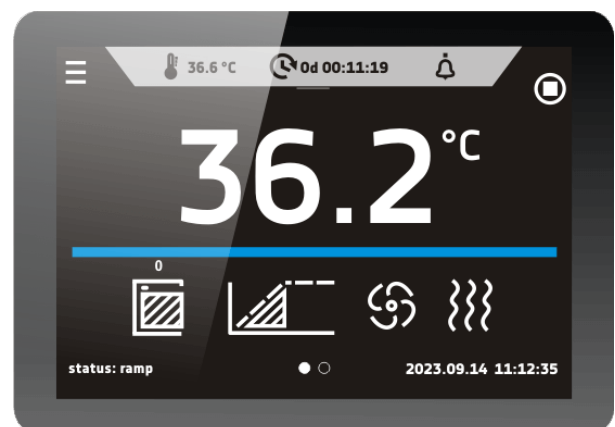

Vantagens do controlador SMART:

- Ecrã sensível ao toque de 4,3", nítido e colorido
- Portas LAN e USB para transferência de dados
- Programas de tempo e temperatura multissegmentos
- Alarme visual e sonoro
- Memória interna para programas e armazenamento de dados
- Registo de eventos
- Manual do usuário para download direto
- Troca rápida de parâmetros do programa
- Barra de alarme
- Operação com luvas

Smart - preview screen

**DADOS TÉCNICOS**

convecção de ar	forçada
capacidade da câmara [l]	923
capacidade de trabalho [l]	749
controlador	PID do microprocessador
ecrã	Ecrã sensível ao toque a cores de 4,3"