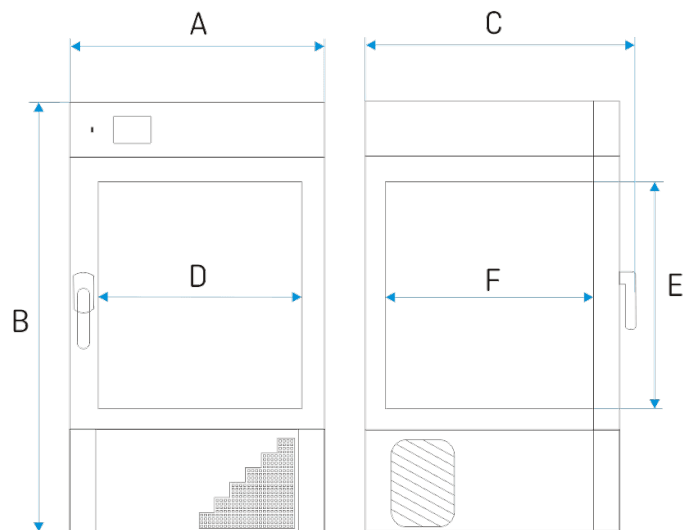

TEMPERATURA

Intervalo de temperatura [°C]	0...+70 / -10...+70 (opção)
resolução de temperatura a cada ... [°C]	0,1
flutuação de temperatura a 37°C [+/-°C]*	0,2
variação de temperatura a 37°C [+/-°C]*	0,3
proteção de temperatura	classe 2.0 conforme DIN 12880 / classe 3.3 (opcional)

CÂMARA

tipo de porta	duplo(5) / porta com janela de visualização (opcional)
interior	
Smart	aço inoxidável à prova de ácido conforme DIN 1.4301
IG Smart	aço inoxidável à prova de ácido conforme DIN 1.4301
estrutura	
Smart	chapa revestida a pó
IG Smart	acabamento tipo linho de aço inoxidável

Dimensões totais [mm] /1/

largura A	1260
altura B	1900
profundidade C	890

Dimensões internas [mm]

largura D	1040
altura E	1200
profundidade F	600

prateleiras (padrão máx.)	5 16
- versão de prateleira reforçada (PW) [kg] /3/	100
carga de trabalho máxima da unidade [kg]	140
- versão de unidade reforçada (W) [kg] /4/	300
peso [kg]	256