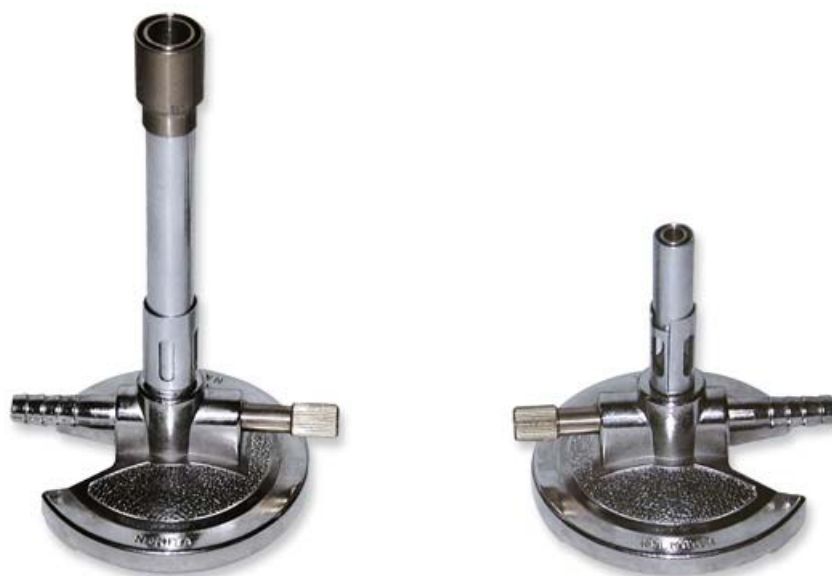

Bunsen | Bunsen

Marca|Trademark: **Nahita**

Con llaves de regulación del paso de gas y de aire para ajuste de la intensidad de la llama, permitiendo calentamientos suaves y graduales o alcanzar rápidamente puntos de ebullición. La conexión al suministro de gas es mediante una junta cónica serrada.

With adjustable gas and air inlets to regulate the flame intensity for very slow heating or quick boiling. All of them include tapered serrated gas connection.

Referencia Code	Descripción Description	Altura Height
63163010	Bunsen, gas natural / Bunsen, natural gas	160 mm
63163020	Bunsen, gas butano-propano / Bunsen, liquid propane gas	160 mm
63163030	MicroBunsen, gas natural / MicroBunsen, natural gas	89 mm
63163040	MicroBunsen, gas butano-propano / MicroBunsen, liquid propane gas	89 mm